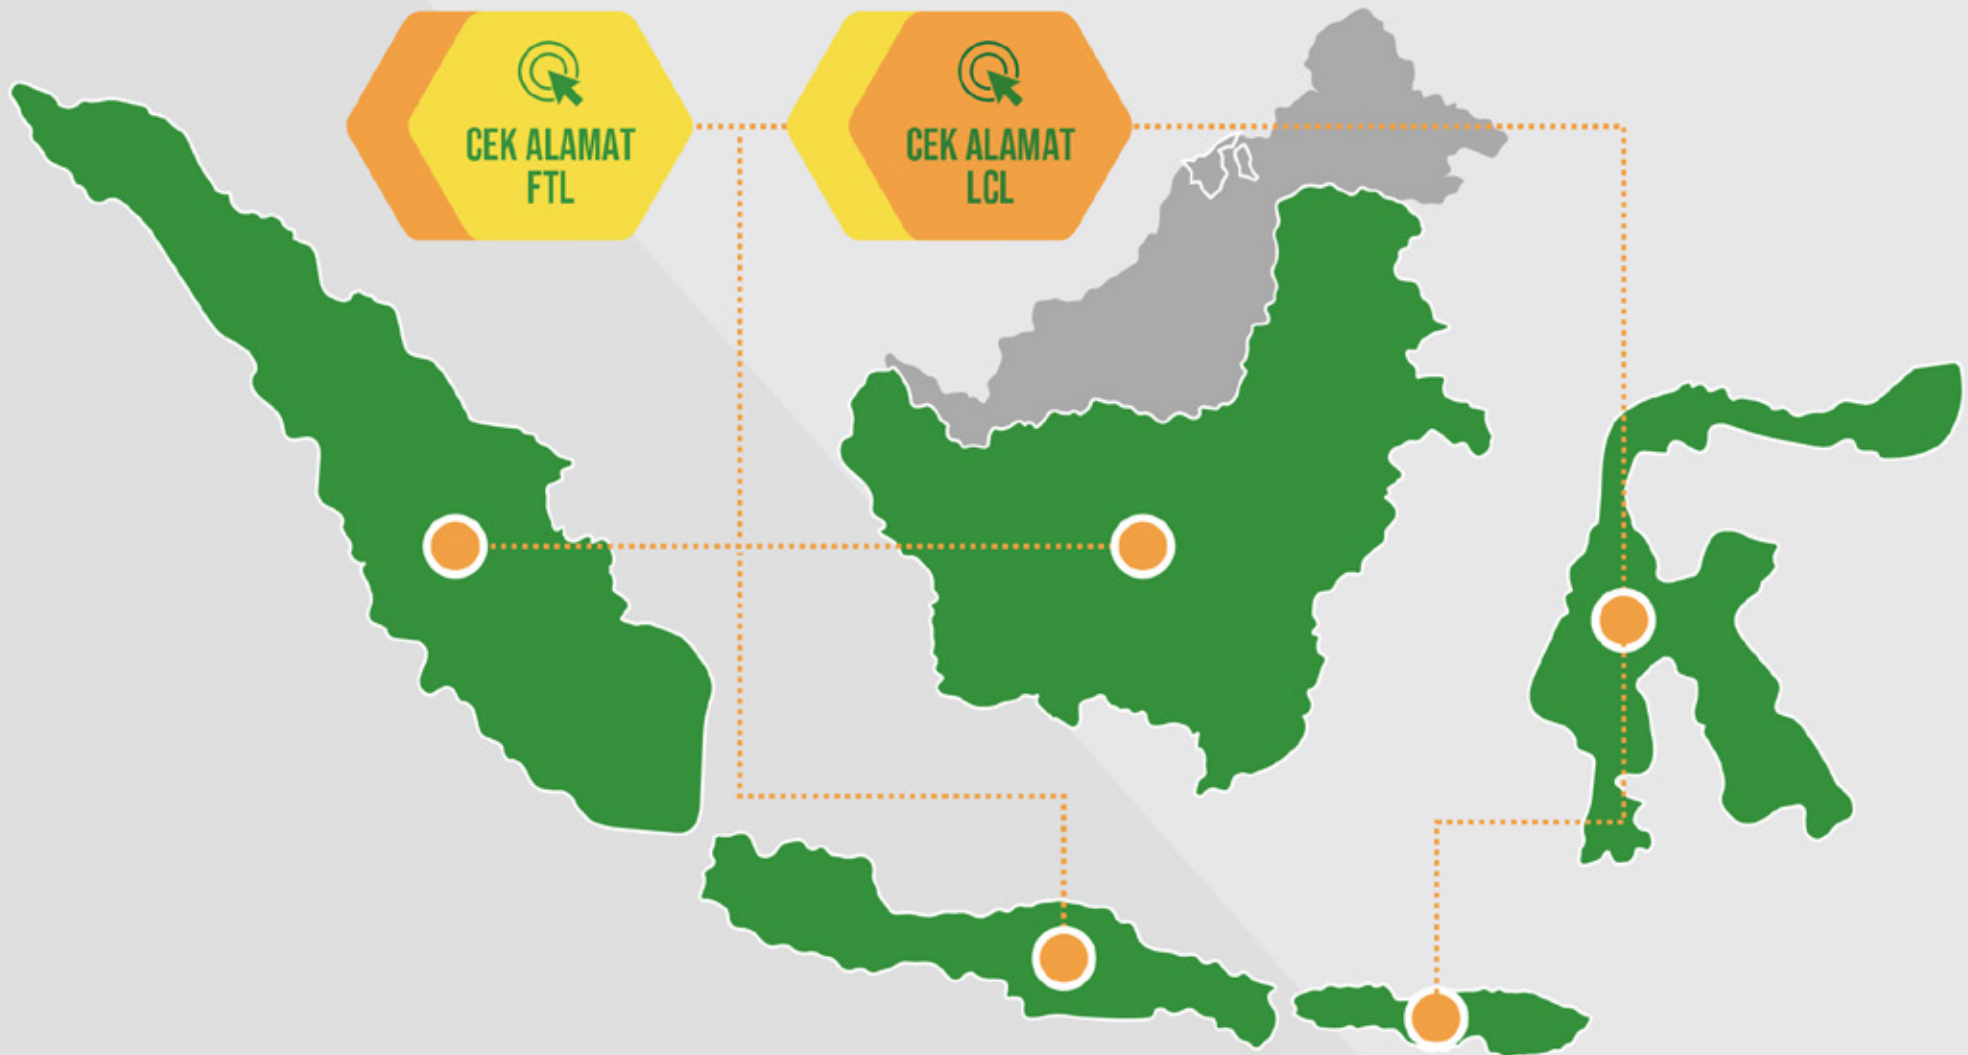

SEHARIAN

Harga flat untuk 10 atau 8 jam

RUTE HARGA TETAP

Harga flat berdasarkan rute

PENGIRIMAN LAUT LCL

Harga berdasarkan berat, rute, dan layanan (door-to-door atau port-to-door).

PENAWARAN INSTAN

AREA LAYANAN KAMI

Kami menyediakan jangkauan nasional dengan layanan FTL dan LCL kami. Untuk memeriksa alamat, coba gunakan pengecek area layanan online kami di bawah ini.

TIM KAMI DI INDONESIA TERDIRI DARI
LEBIH DARI 160 STAF DI SELURUH NEGERI.