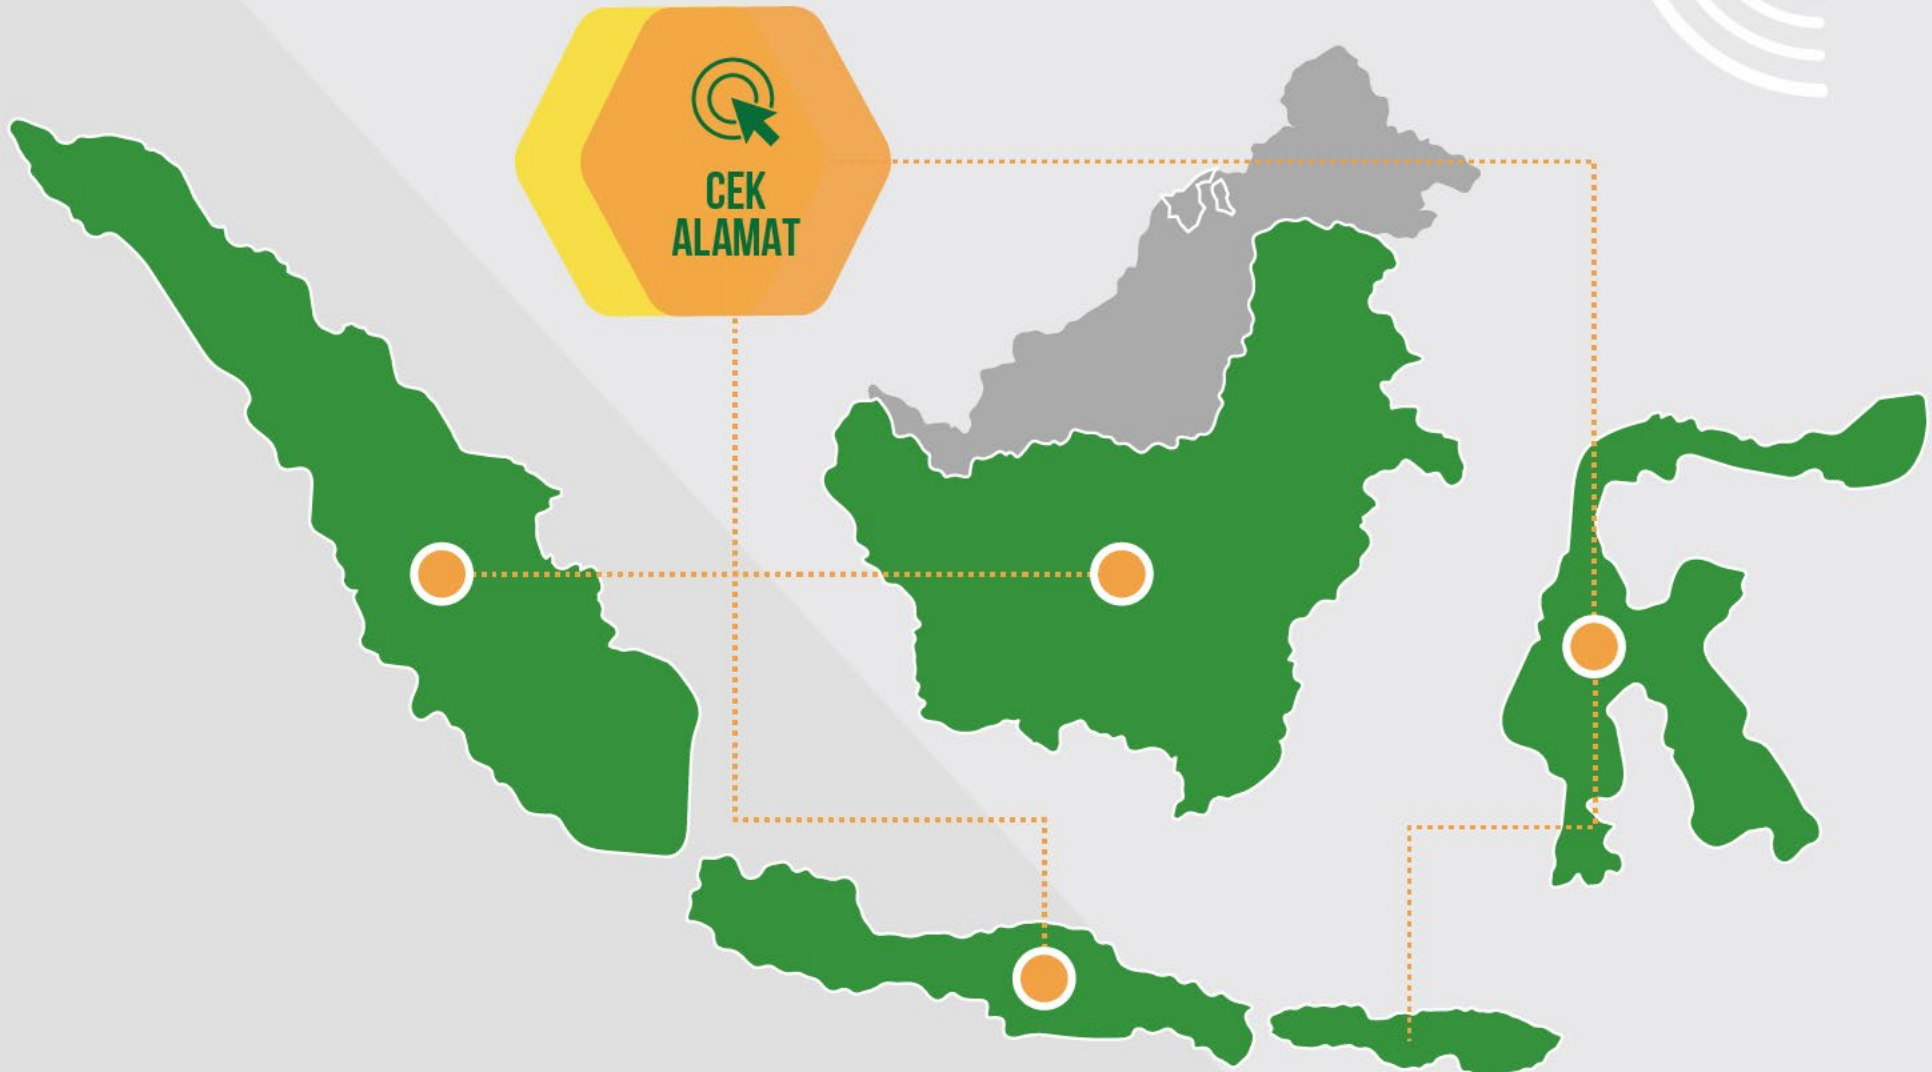

PESAN KENDARAAN **FTL**

SEGERA & TERJADWAL

Harga awal ditambah harga per km

SEHARIAN

Harga tetap untuk 10 atau 8 jam tergantung kota Anda

RUTE HARGA TETAP

Harga tetap berdasarkan rute

KIRIM MUATAN **LTL**

Harga berdasarkan ukuran, berat, & jarak km

PENAWARAN INSTAN DARI KAMI

AREA LAYANAN KAMI

TERDIRI DARI LEBIH DARI 160 STAF
BERKOMITMEN DI KANTOR KAMI DI
SELURUH JAWA

PIMPINAN KAMI

COUNTRY MANAGER
Apoorvaa Agarwal