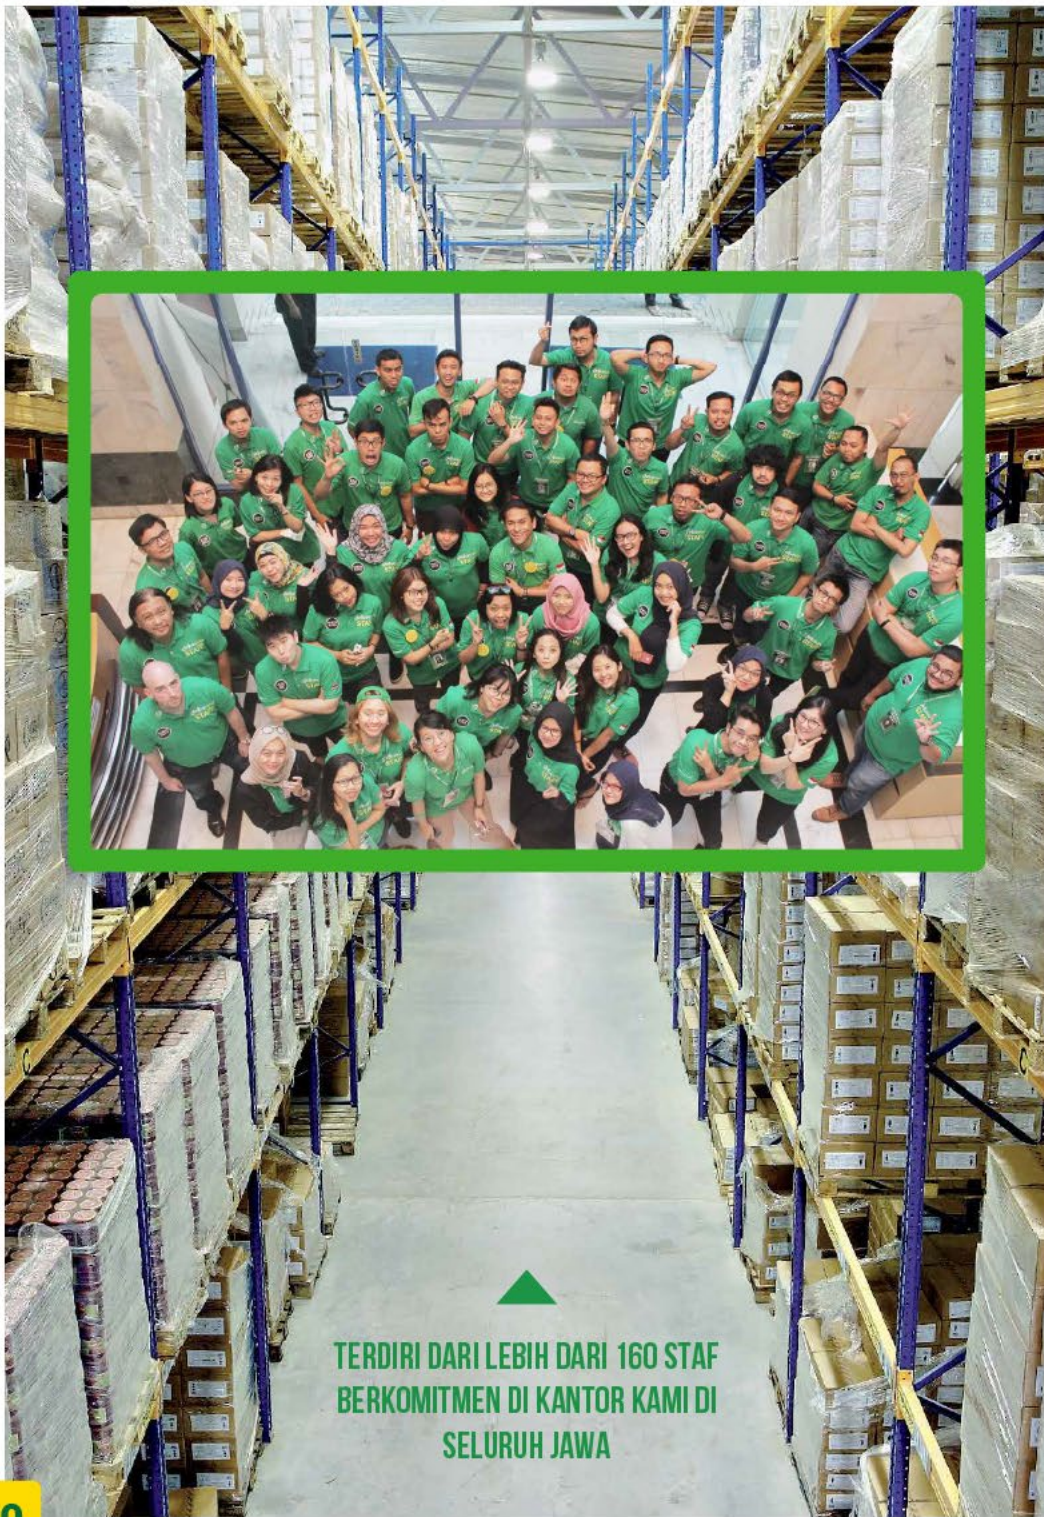

Harga berdasarkan ukuran, berat, & jarak km

PENAWARAN INSTAN DARI KAMI

AREA LAYANAN KAMI

TERDIRI DARI LEBIH DARI 160 STAF
BERKOMITMEN DI KANTOR KAMI DI
SELURUH JAWA

PIMPINAN KAMI

COUNTRY MANAGER
Apoorvaa Agarwal