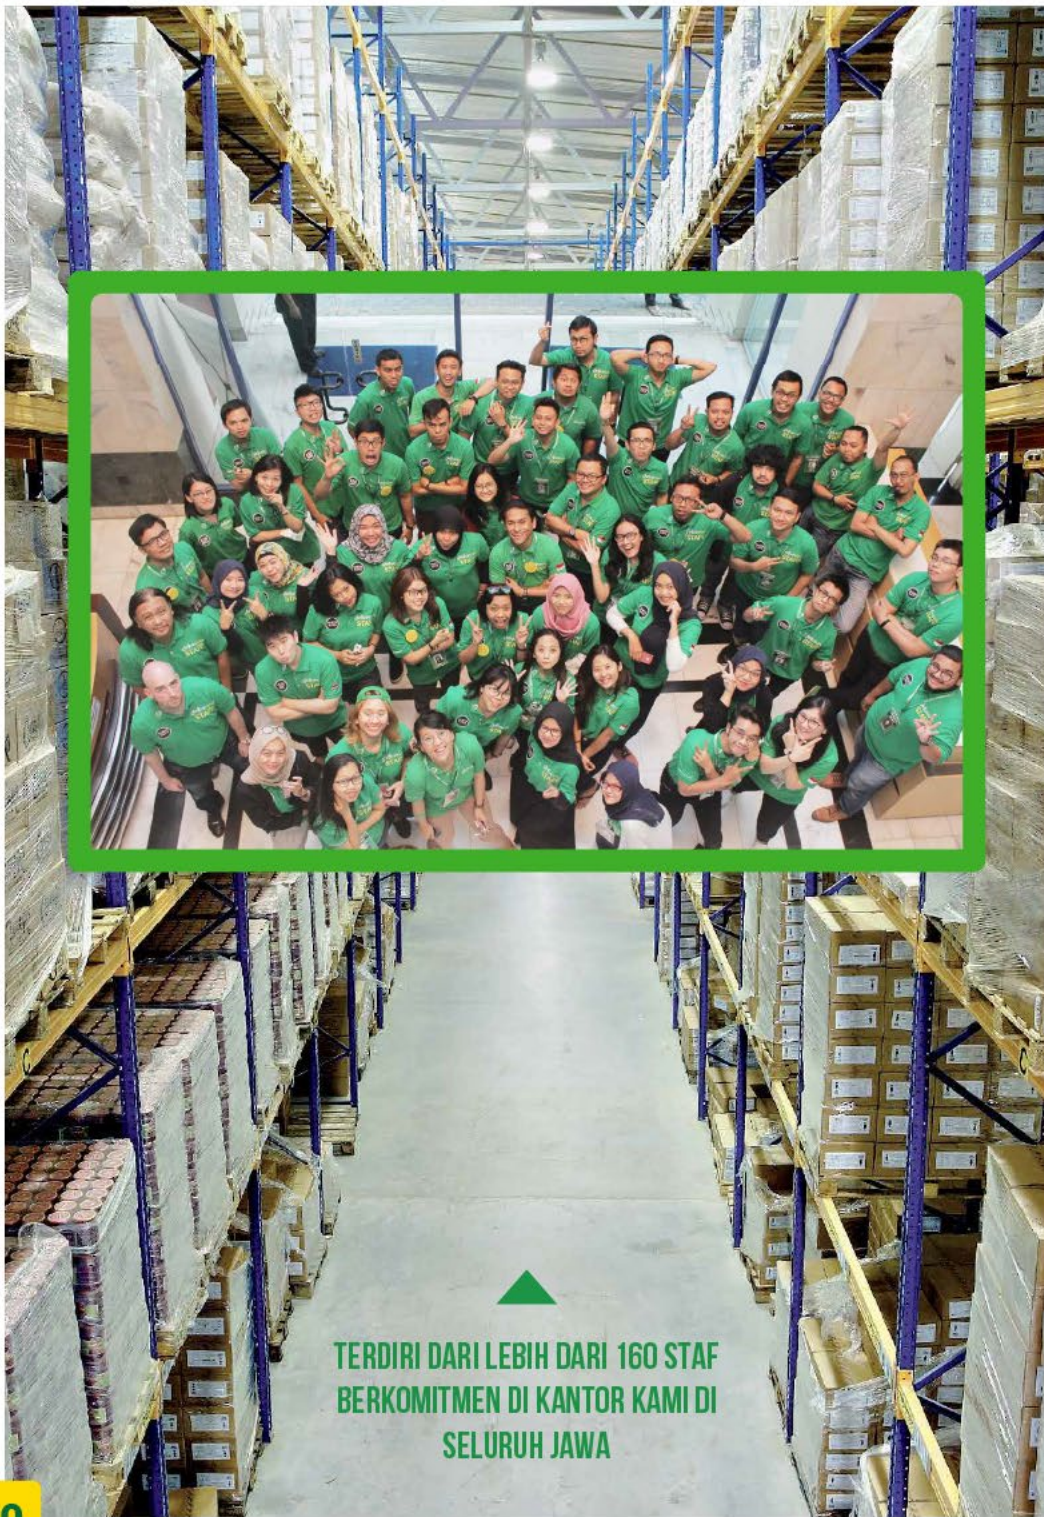

# AREA LAYANAN KAMI

TERDIRI DARI LEBIH DARI 160 STAF  
BERKOMITMEN DI KANTOR KAMI DI  
SELURUH JAWA