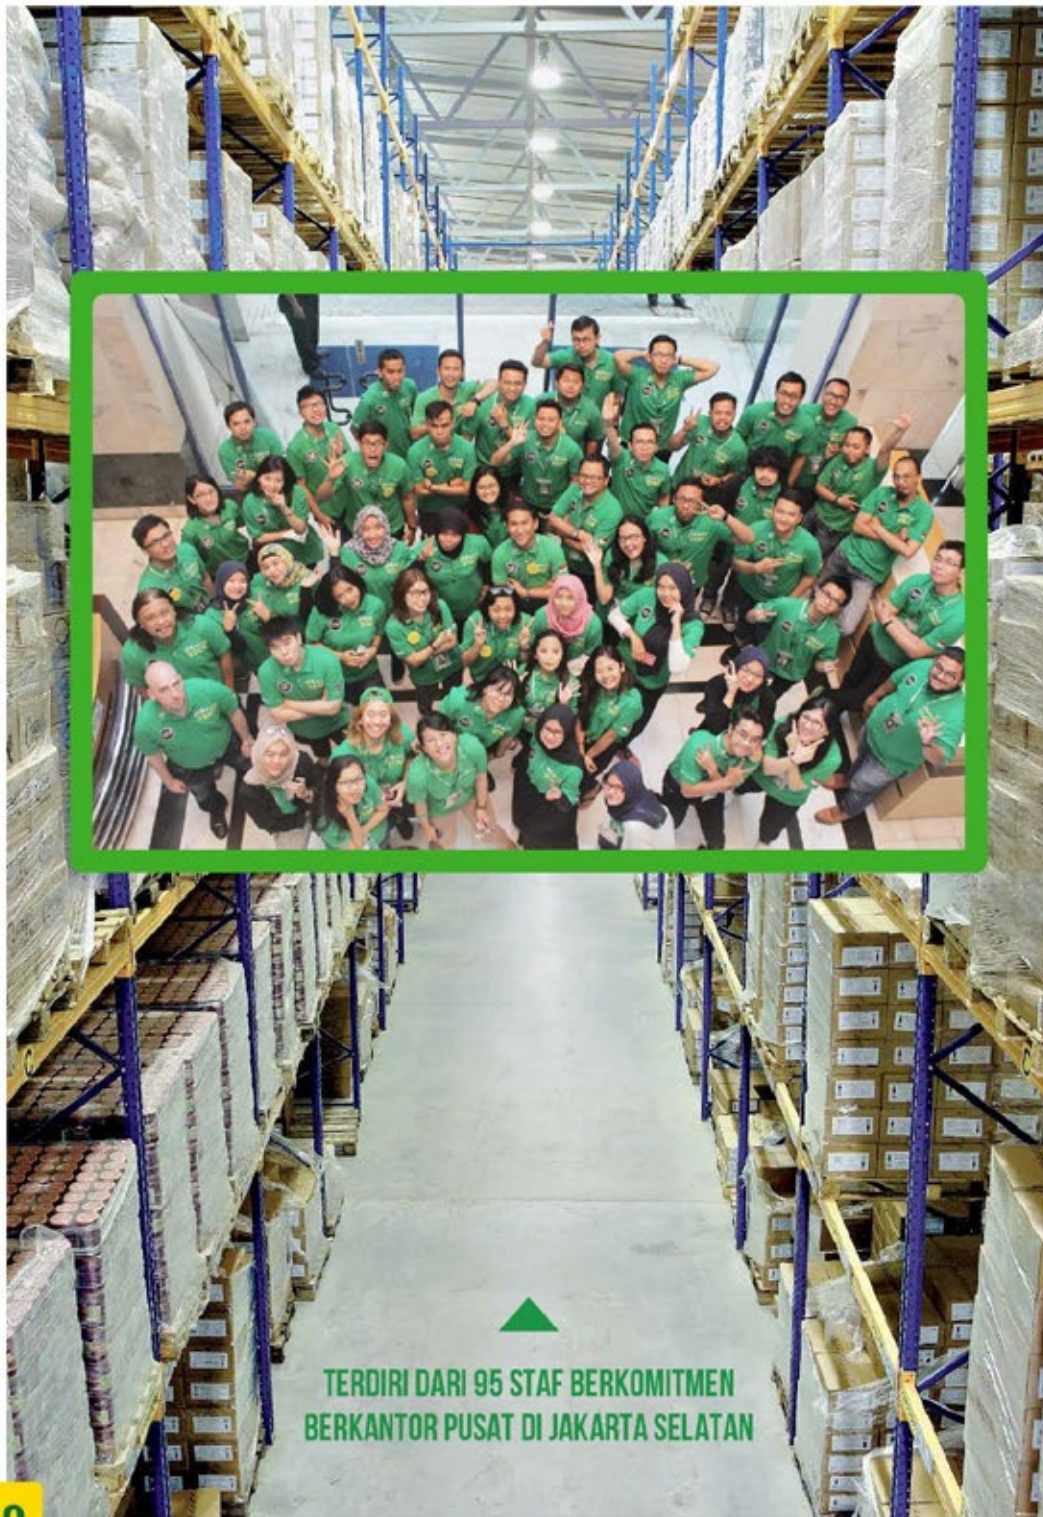

TERDIRI DARI 95 STAF BERKOMITMEN
BERKANTOR PUSAT DI JAKARTA SELATAN

PIMPINAN KAMI

HEAD OF DEMAND Axel Pangilinan

Axel bertanggung jawab di Tim Demand untuk menyediakan layanan berkelas internasional pada pelanggan bisnis kami.