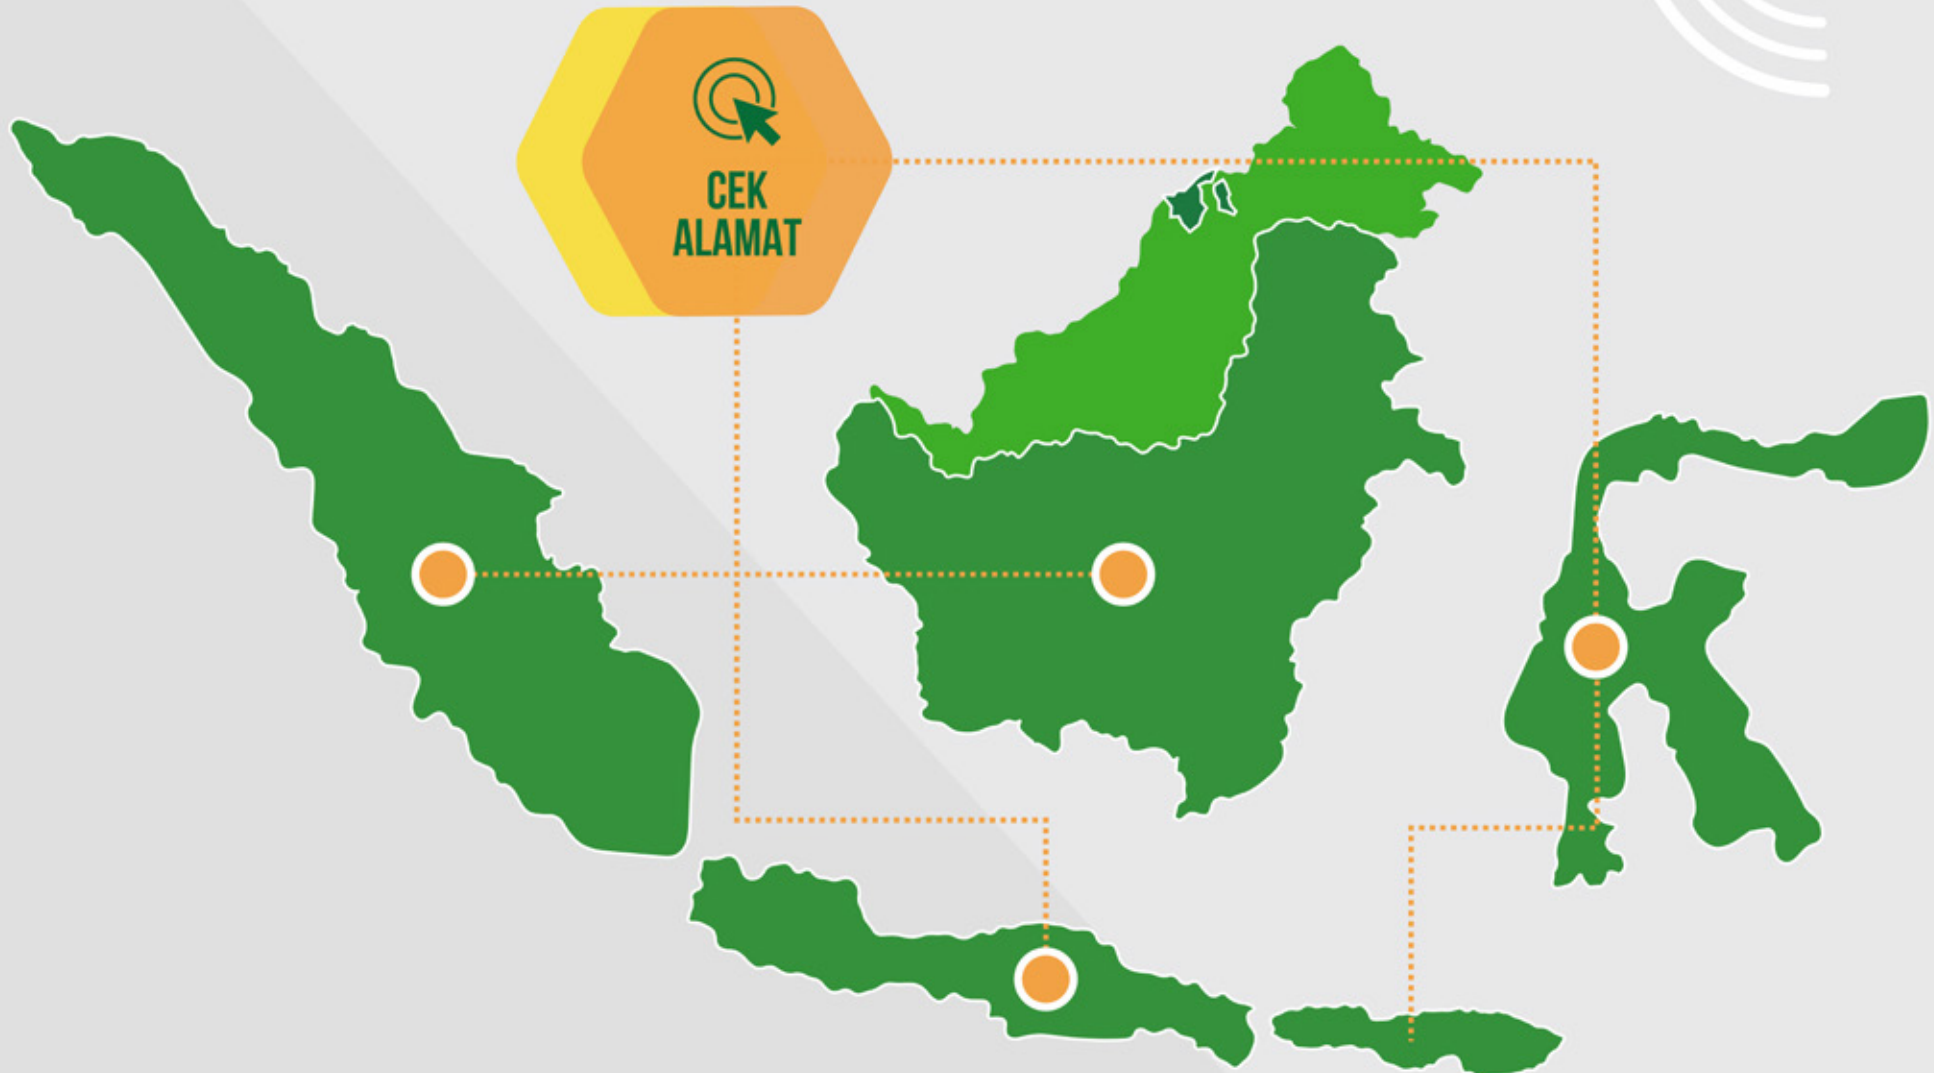

deliverree™

PROGRAM BISNIS

KAMI ADALAH

Deliverree merupakan layanan logistik penuh yang didukung oleh teknologi yang memungkinkan Anda untuk memesan dan mengatur pengiriman FTL barang dan kargo.

Pilihan armada yang beragam dari truk besar hingga kendaraan kecil dengan lokasi penjemputan di Jabodetabek, Karawang, Bandung Raya atau Surabaya raya dengan tujuan kemanapun di Indonesia.

SEGERA DAN TERJADWAL

Harga awal ditambah harga per km

SEHARIAN

Harga tetap untuk 10 atau 8 jam tergantung kota Anda

ANTAR KOTA

Harga tetap berdasarkan rute

**PENAWARAN INSTAN
DARI KAMI**

AREA LAYANAN KAMI

TERDIRI DARI 95 STAF BERKOMITMEN
BERKANTOR PUSAT DI JAKARTA SELATAN

PIMPINAN KAMI

HEAD OF DEMAND Axel Pangilinan

Axel bertanggung jawab di Tim Demand untuk menyediakan layanan berkelas internasional pada pelanggan bisnis kami.

HEAD OF OPERATIONS Apoorvaa Agarwal

Apoorvaa bertanggung jawab terhadap seleksi, training, dan pengelolaan armada dan mitra kami

DI INDONESIA SEJAK 2015

Kami adalah perusahaan Indonesia yang berdiri secara resmi di bawah Deliveree International, serta didukung oleh tim dan pemimpin yang kuat dan berpengalaman logistik lokal.